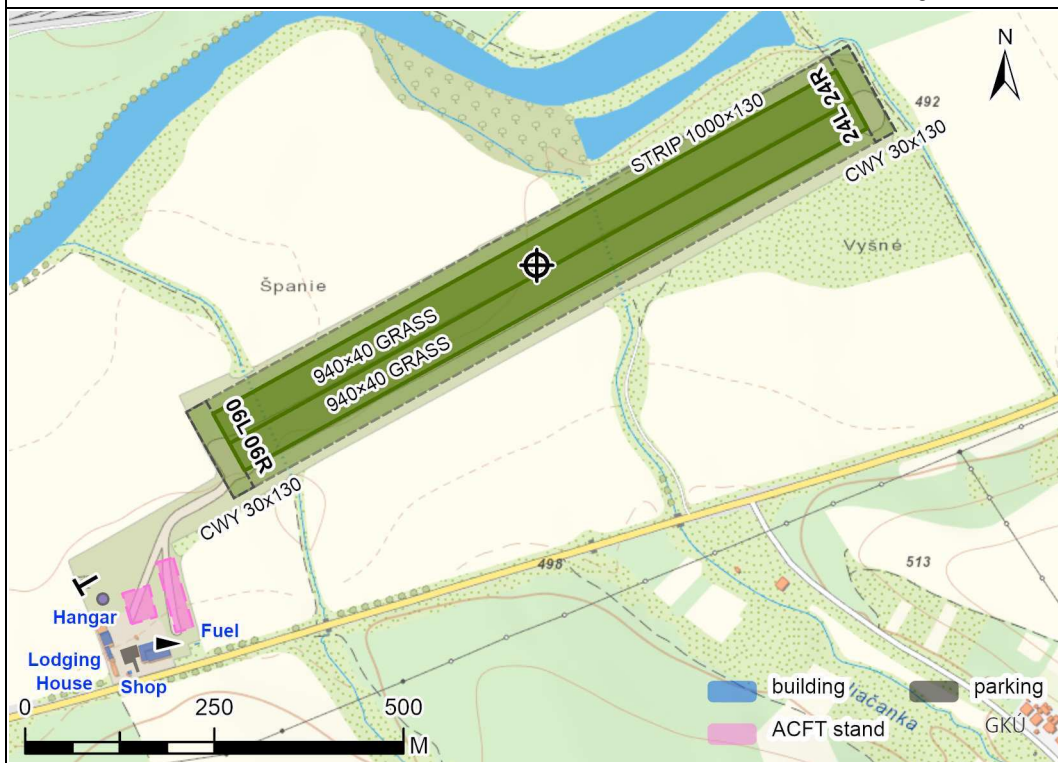

# LZRU RUŽOMBEROK

ARP 490508N 0192207E

1 615 ft (492 m)

FIC 124,300

RUŽOMBEROK PREVÁDZKA  
123,030

RWY 06L/24R 06R/24L  
940 m 940 m

VFR deň  
Výška na okruhu:  
2 762 ft (842 m) AMSL  
Verejně Vnútroštátne

Posledná zmena: AD ELEV, webová adresa, únosnosť RWY, TODA, doplnenie CWY do letiskovej mapy

**LZRU RUŽOMBEROK**

ARP 490508N 0192207E

1 615 ft (492 m)

**RUŽOMBEROK PREVÁDZKA**  
 123,030

RWY	MAG smer	TORA (m)	TODA (m)	ASDA (m)	LDA (m)	Únosnosť
06L	056°	940	970	940	940	5 700 kg/0,4 MPa
24R	236°	940	970	940	940	5 700 kg/0,4 MPa
06R	056°	940	970	940	940	5 700 kg/0,4 MPa
24L	236°	940	970	940	940	5 700 kg/0,4 MPa