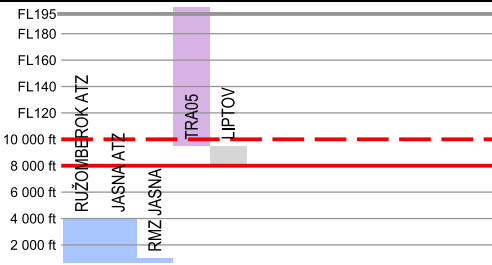

# LZRU RUŽOMBEROK

ARP 490508N 0192207E

1 615 ft (492 m)

FIC 124,300

RUŽOMBEROK PREVÁDZKA  
123,030

RWY 06L/24R 06R/24L  
940 m 940 m

VFR deň  
Výška na okruhu:  
2 762 ft (842 m) AMSL  
Verejně Vnútroštátne

Posledná zmena: AD ELEV, webová adresa, únosnosť RWY, TODA, doplnenie CWY do letiskovej mapy

**LZRU RUŽOMBEROK**

ARP 490508N 0192207E

1 615 ft (492 m)

**RUŽOMBEROK PREVÁDZKA**  
 123,030

RWY	MAG smer	TORA (m)	TODA (m)	ASDA (m)	LDA (m)	Únosnosť
06L	056°	940	970	940	940	5 700 kg/0,4 MPa
24R	236°	940	970	940	940	5 700 kg/0,4 MPa
06R	056°	940	970	940	940	5 700 kg/0,4 MPa
24L	236°	940	970	940	940	5 700 kg/0,4 MPa