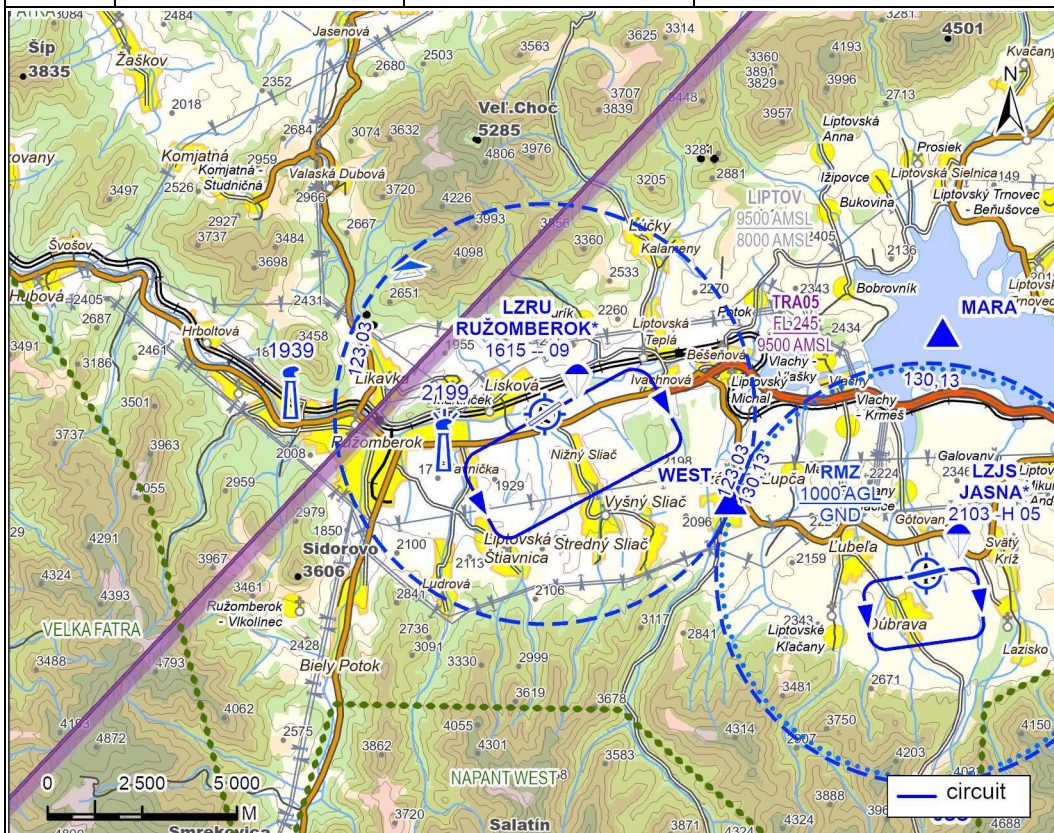

# LZRU RUŽOMBEROK

ARP 490508N 0192207E

1 615 ft (492 m)

FIC 124,300

RUŽOMBEROK PREVÁDZKA  
123,030

RWY 06L/24R 06R/24L  
940 m 940 m

VFR deň  
Výška na okruhu:  
2 762 ft (842 m) AMSL  
Verejně Vnútroštátne

Posledná zmena: AD ELEV, webová adresa, únosnosť RWY, TODA, doplnenie CWY do letiskovej mapy

**LZRU RUŽOMBEROK**

ARP 490508N 0192207E

1 615 ft (492 m)

**RUŽOMBEROK PREVÁDZKA**  
 123,030

RWY	MAG smer	TORA (m)	TODA (m)	ASDA (m)	LDA (m)	Únosnosť
06L	056°	940	970	940	940	5 700 kg/0,4 MPa
24R	236°	940	970	940	940	5 700 kg/0,4 MPa
06R	056°	940	970	940	940	5 700 kg/0,4 MPa
24L	236°	940	970	940	940	5 700 kg/0,4 MPa

Letiskové okruhy:  
RWY 06 doprava,  
RWY 24 doľava.